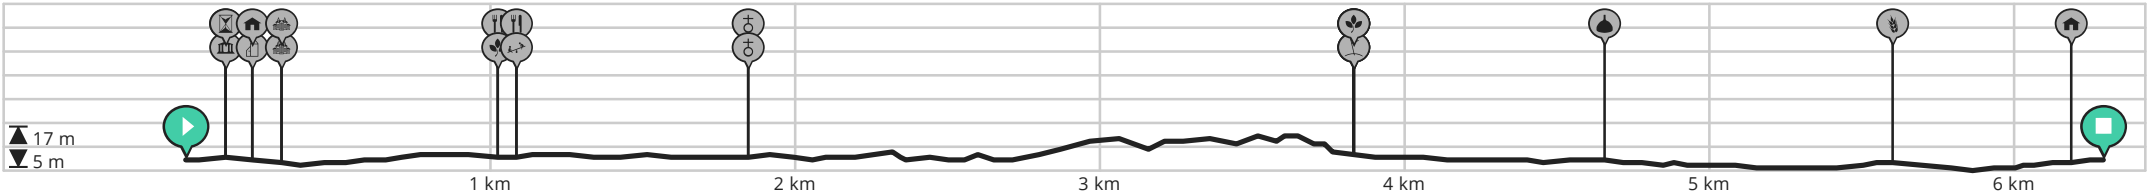

Door Marc D'haeninck

-  Lengte: 6.29 km
-  Stijging: 15 m
-  Moeilijkheidsgraad: 2/10

-  C. Marichalstraat 3, 8730 Beernem, België
-  C. Marichalstraat 3, 8730 Beernem, België

Bekijk op mobiel

Door Marc D'haeninck

-  Lengte: 12.37 km
-  Stijging: 17 m
-  Moeilijkheidsgraad: 5/10

-  C. Marichalstraat 2, 8730 Beernem, België
-  C. Marichalstraat 3, 8730 Beernem, België

Bekijk op mobiel

Door Marc D'haeninck

-  Lengte: 14.37 km
-  Stijging: 26 m
-  Moeilijkheidsgraad: 4/10