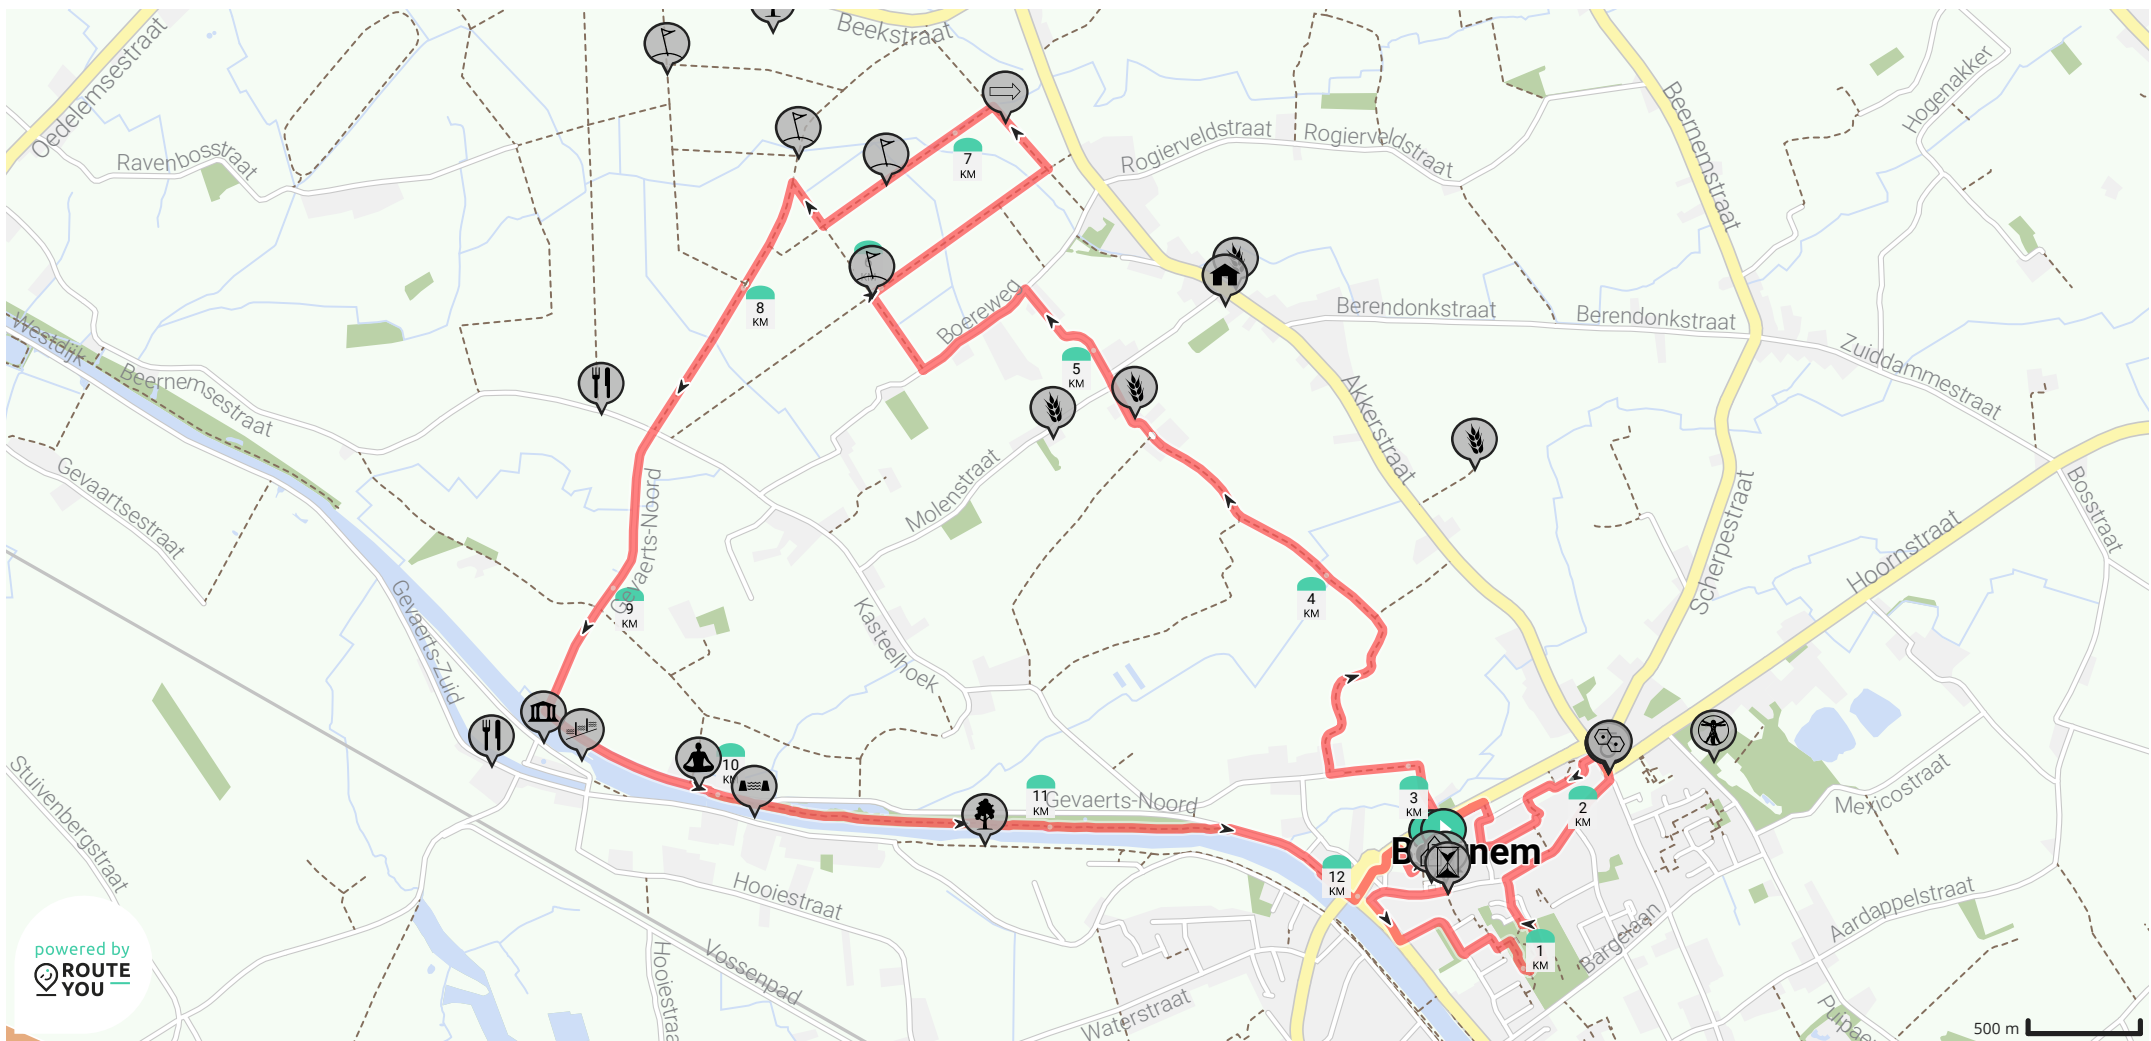

Door Marc D'haeninck

-  Lengte: 6.29 km
-  Stijging: 15 m
-  Moeilijkheidsgraad: 2/10

-  C. Marichalstraat 3, 8730 Beernem, België
-  C. Marichalstraat 3, 8730 Beernem, België

Bekijk op mobiel

Door Marc D'haeninck

-  Lengte: 12.37 km
-  Stijging: 17 m
-  Moeilijkheidsgraad: 5/10

-  C. Marichalstraat 2, 8730 Beernem, België
-  C. Marichalstraat 3, 8730 Beernem, België

Bekijk op mobiel

Door Marc D'haeninck

-  Lengte: 14.37 km
-  Stijging: 26 m
-  Moeilijkheidsgraad: 4/10

-  C. Marichalstraat 3, 8730 Beernem, België
-  C. Marichalstraat 3, 8730 Beernem, België

Bekijk op mobiel