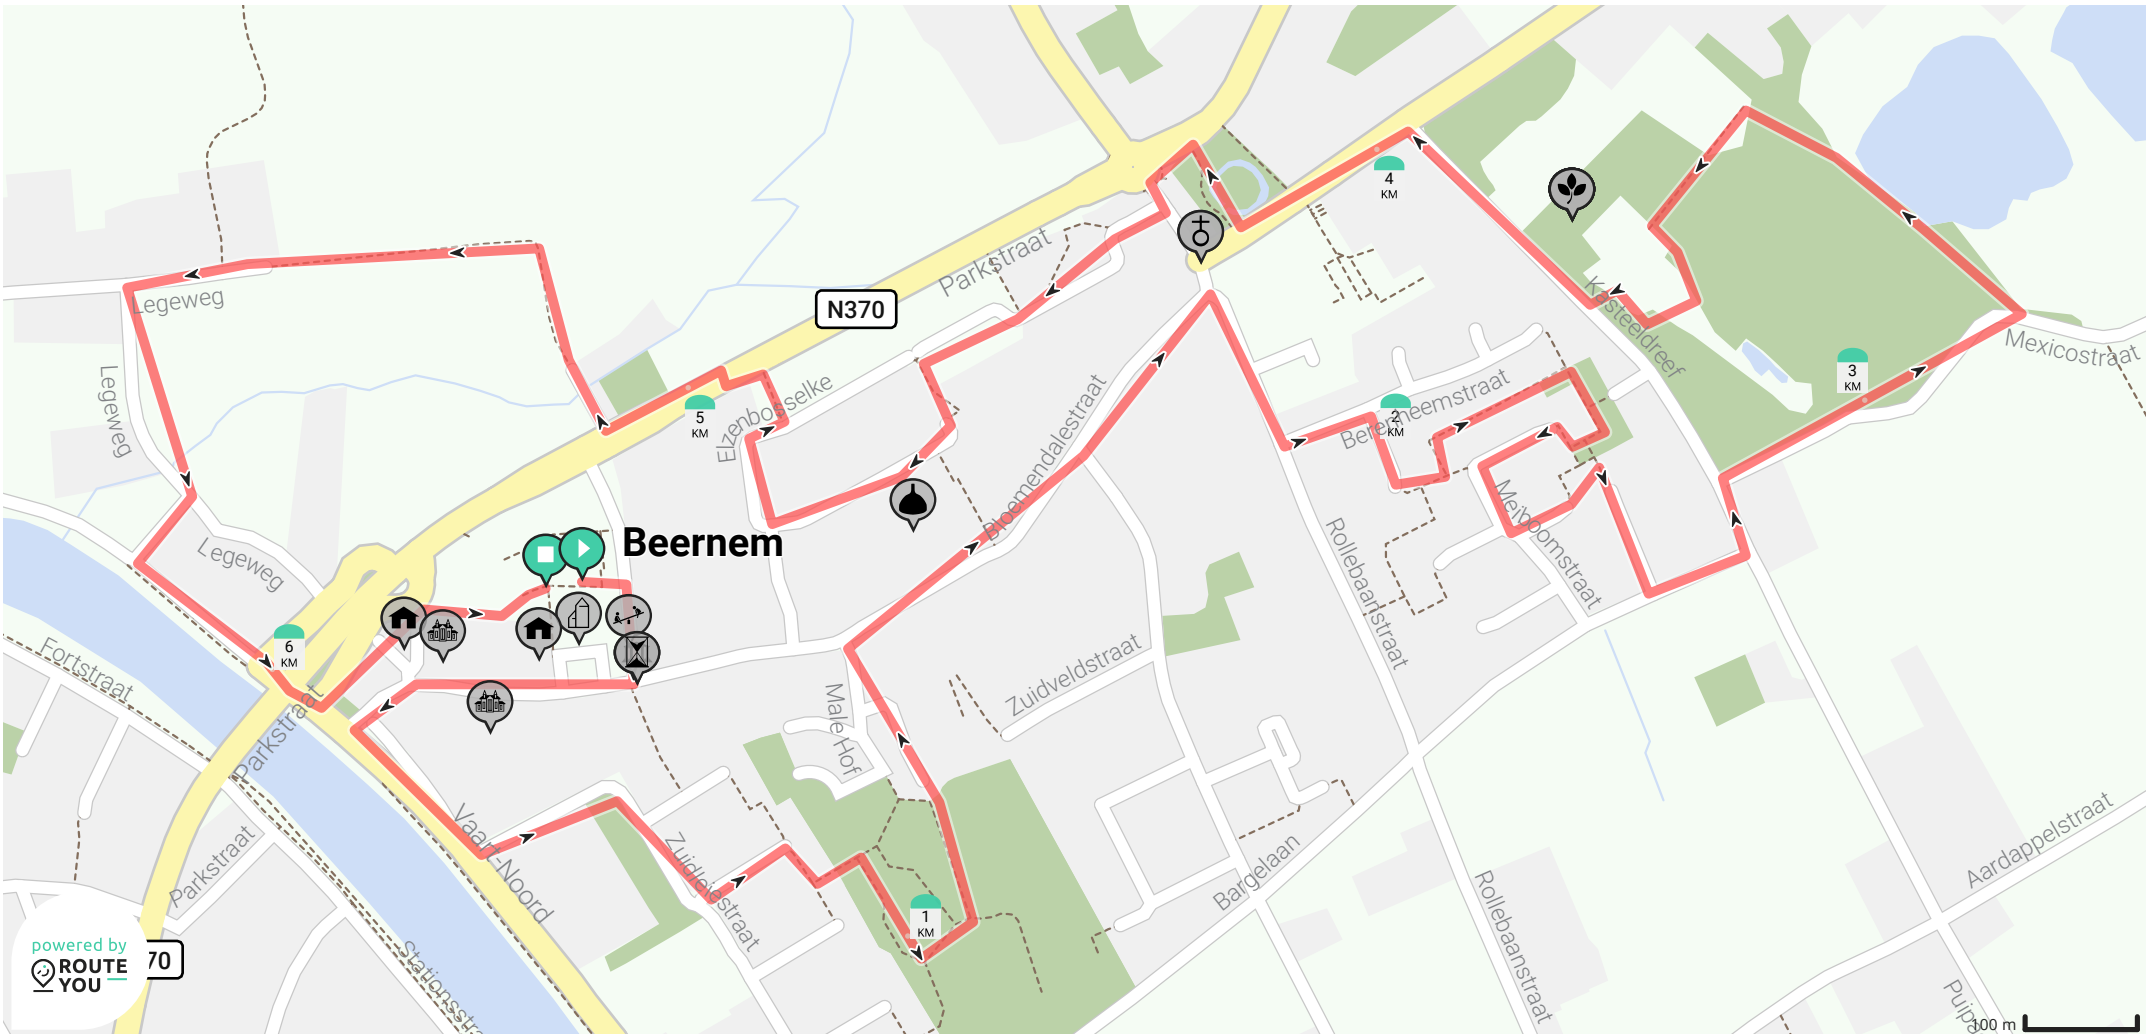

Door Marc D'haeninck

-  Lengte: 6.29 km
-  Stijging: 15 m
-  Moeilijkheidsgraad: 2/10

-  C. Marichalstraat 3, 8730 Beernem, België
-  C. Marichalstraat 3, 8730 Beernem, België

Bekijk op mobiel

Door Marc D'haeninck

-  Lengte: 12.37 km
-  Stijging: 17 m
-  Moeilijkheidsgraad: 5/10

-  C. Marichalstraat 2, 8730 Beernem, België
-  C. Marichalstraat 3, 8730 Beernem, België

Bekijk op mobiel

Door Marc D'haeninck

-  Lengte: 14.37 km
-  Stijging: 26 m
-  Moeilijkheidsgraad: 4/10

-  C. Marichalstraat 3, 8730 Beernem, België
-  C. Marichalstraat 3, 8730 Beernem, België

Bekijk op mobiel