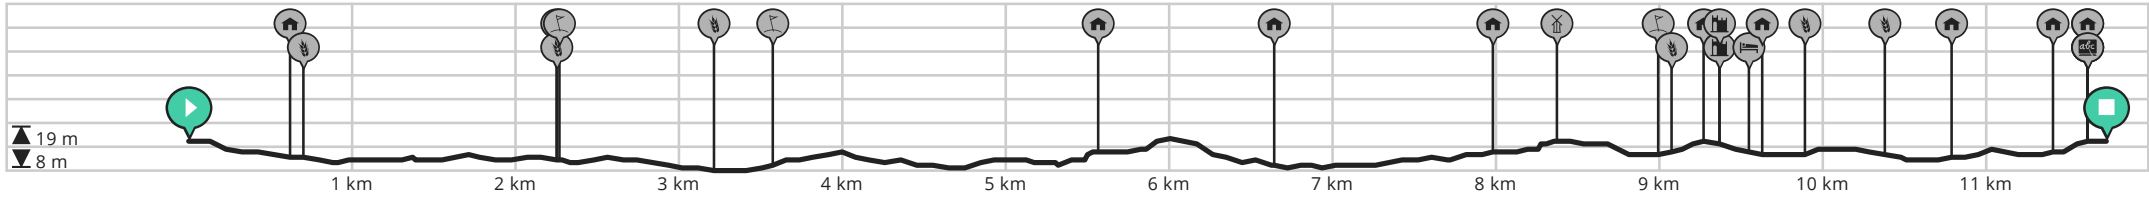

Door stevens

-  Lengte: 6.2 km
-  Stijging: 12 m
-  Moeilijkheidsgraad: 0/10

-  Bruinbergstraat, 8730 Oedelem, België
-  Bruinbergstraat, 8730 Oedelem, België

Door stevens

-  Lengte: 11.73 km
-  Stijging: 37 m
-  Moeilijkheidsgraad: 2/10

-  Bruinbergstraat, 8730 Oedelem, België
-  Bruinbergstraat, 8730 Oedelem, België

Door stevens

-  Lengte: 16.05 km
-  Stijging: 43 m
-  Moeilijkheidsgraad: 2/10

-  Bruinbergstraat, 8730 Oedelem, België
-  Bruinbergstraat, 8730 Oedelem, België