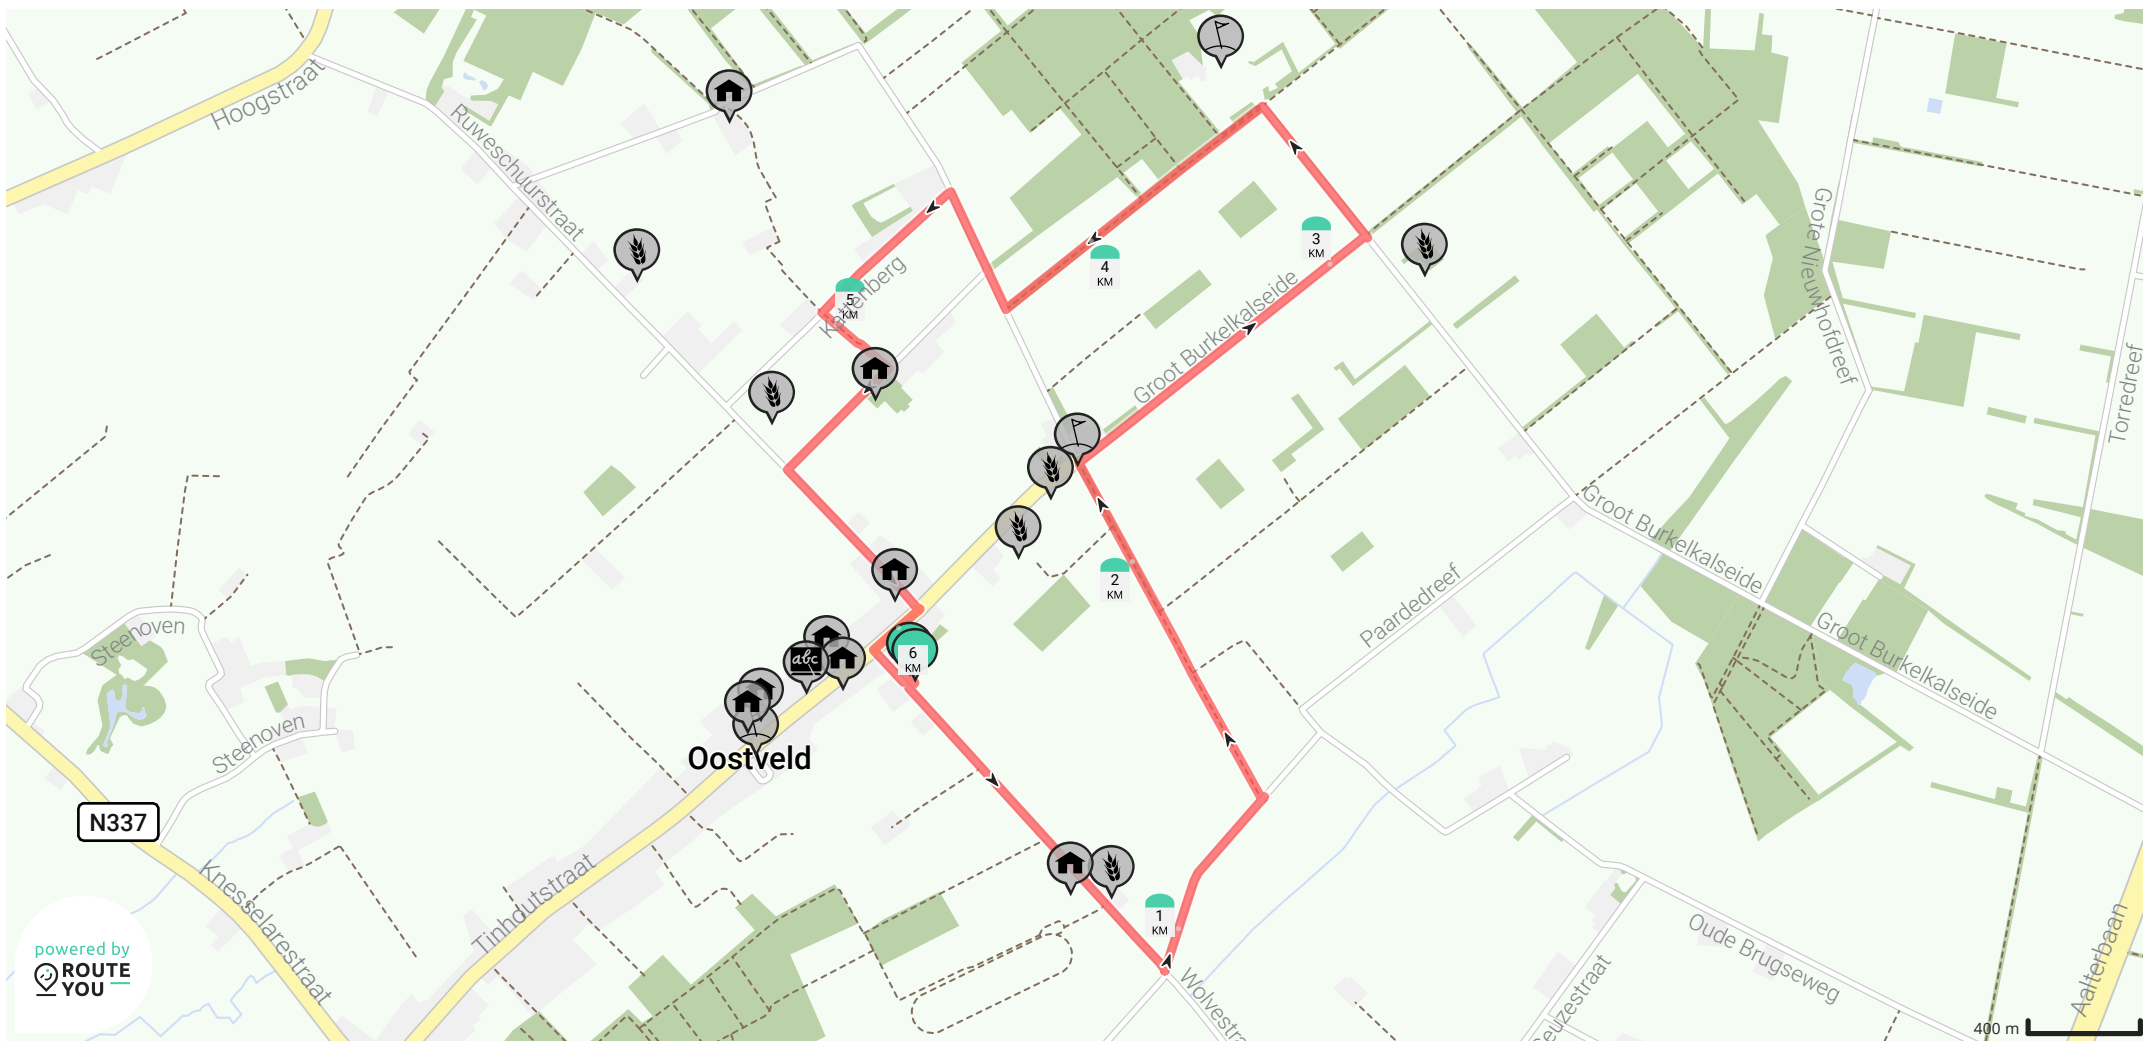

Door stevens

-  Lengte: 6.2 km
-  Stijging: 12 m
-  Moeilijkheidsgraad: 0/10

-  Bruinbergstraat, 8730 Oedelem, België
-  Bruinbergstraat, 8730 Oedelem, België

Door stevens

-  Lengte: 11.73 km
-  Stijging: 37 m
-  Moeilijkheidsgraad: 2/10

-  Bruinbergstraat, 8730 Oedelem, België
-  Bruinbergstraat, 8730 Oedelem, België

Door stevens

-  Lengte: 16.05 km
-  Stijging: 43 m
-  Moeilijkheidsgraad: 2/10

-  Bruinbergstraat, 8730 Oedelem, België
-  Bruinbergstraat, 8730 Oedelem, België