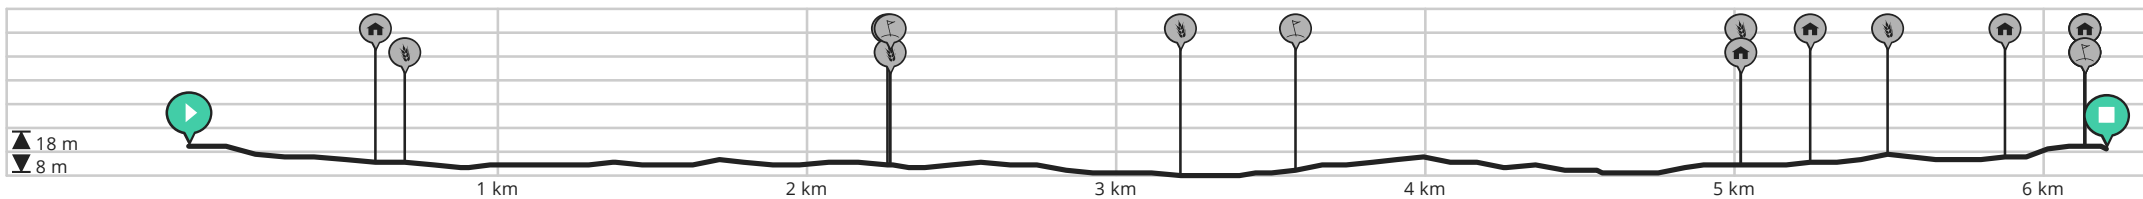

Door stevens

-  Lengte: 6.2 km
-  Stijging: 12 m
-  Moeilijkheidsgraad: 0/10

-  Bruinbergstraat, 8730 Oedelem, België
-  Bruinbergstraat, 8730 Oedelem, België

Door stevens

-  Lengte: 11.73 km
-  Stijging: 37 m
-  Moeilijkheidsgraad: 2/10

-  Bruinbergstraat, 8730 Oedelem, België
-  Bruinbergstraat, 8730 Oedelem, België

Door stevens

-  Lengte: 16.05 km
-  Stijging: 43 m
-  Moeilijkheidsgraad: 2/10

-  Bruinbergstraat, 8730 Oedelem, België
-  Bruinbergstraat, 8730 Oedelem, België