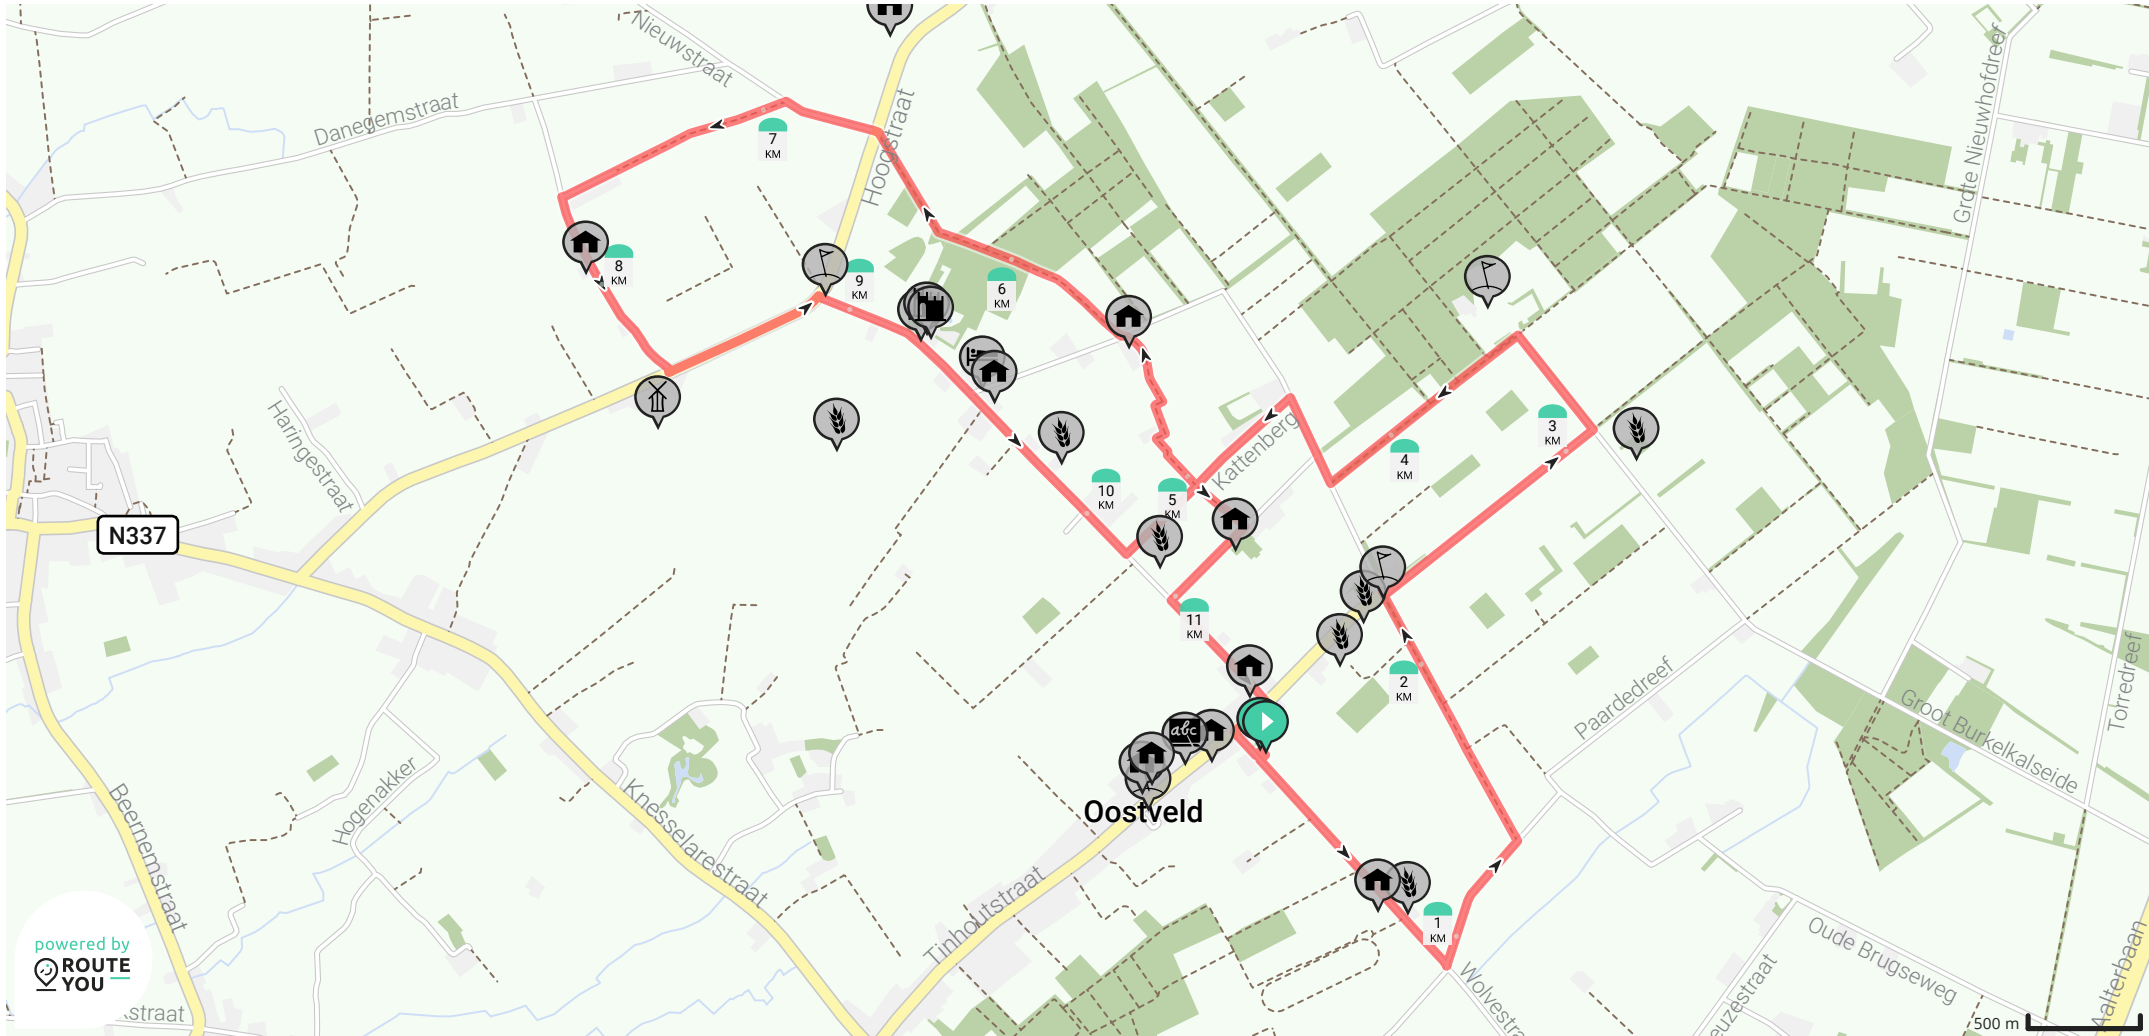

Door stevens

-  Lengte: 6.2 km
-  Stijging: 12 m
-  Moeilijkheidsgraad: 0/10

-  Bruinbergstraat, 8730 Oedelem, België
-  Bruinbergstraat, 8730 Oedelem, België

Door stevens

-  Lengte: 11.73 km
-  Stijging: 37 m
-  Moeilijkheidsgraad: 2/10

-  Bruinbergstraat, 8730 Oedelem, België
-  Bruinbergstraat, 8730 Oedelem, België

Door stevens

-  Lengte: 16.05 km
-  Stijging: 43 m
-  Moeilijkheidsgraad: 2/10

-  Bruinbergstraat, 8730 Oedelem, België
-  Bruinbergstraat, 8730 Oedelem, België